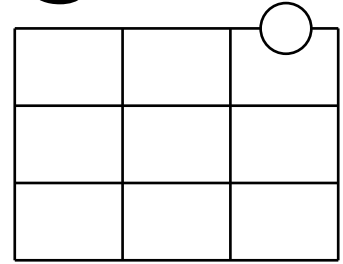

IROHA

簡単ウクレレコード

G

Em

C

おなじでよいです。

D7

D