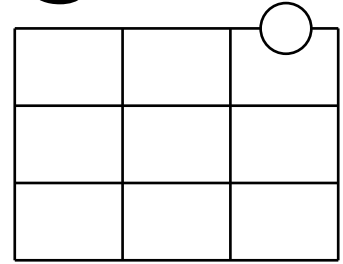

IROHA

ウクレレコード

G

Em

C

D

人差し指

D7

F

D

難しければ指3本で押さえてもOKです。